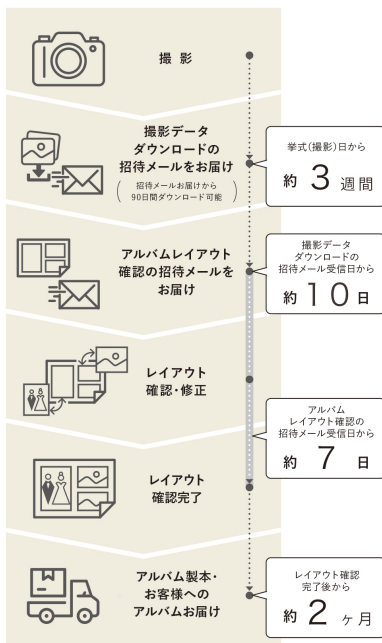

撮影からアルバムのお届けまで

PhotoBridge® レイアウト校正確認コース -PREMIUM SELECT

写真ダウンロードやアルバムの校正確認は、クラウドサービス **PhotoBridge®** を使って行っていただきます。レイアウト完成後お客様のご指定メールアドレスに通知メールを送信いたしますので、ログインの上ご確認ください。

⚠ 通知メールは<@photo-bridge.me>よりお送りします。必ず迷惑メール設定から外し、受信できるようにご準備ください。

➡ アルバムお届けまでの流れ